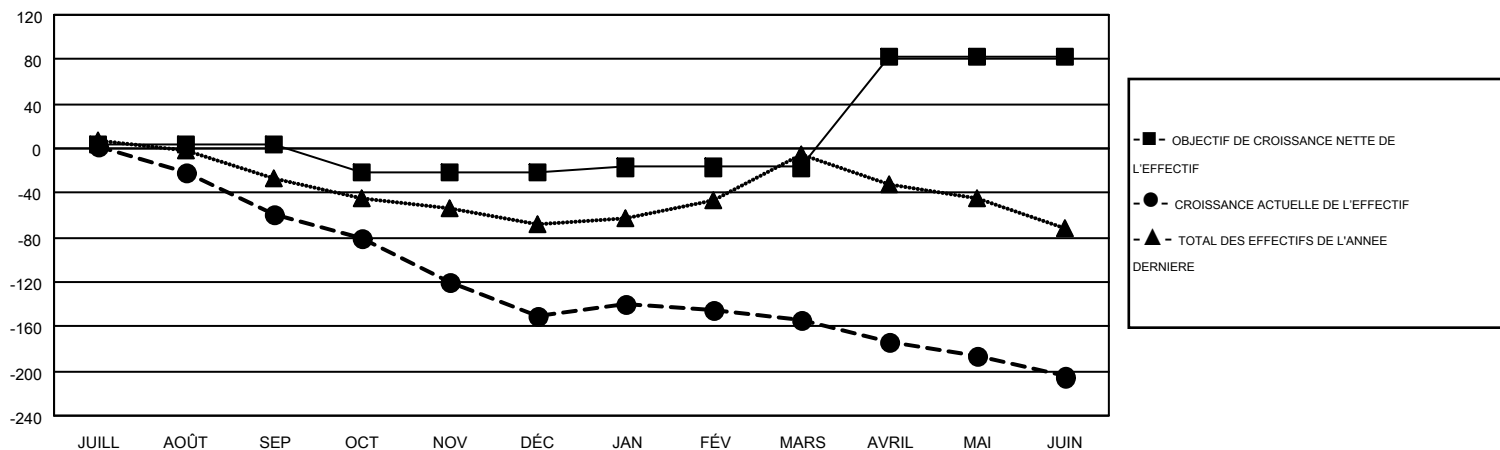

GMT MONTHLY MEMBERSHIP PROGRESS REPORT

Results as of: 6/30/2018

Multiple District 112

LOCATION: BELGIUM

GMT: CLAUDETTE CORNET

RC EME 4

Clubs				Membres			
RESULTATS POUR 2017-2018				RESULTATS POUR 2017-2018			
TRIMESTRE	BUT CONCERNANT LES NOUVEAUX CLUBS	NOUVEAUX CLUBS	CLUBS ANNULÉS	TRIMESTRE	OBJECTIF DE CROISSANCE NETTE DE L'EFFECTIF	CROISSANCE ACTUELLE DE L'EFFECTIF	TOTAL DES MEMBRES RADIES (y compris les transferts)
JUILL/AOÛT/SEP	1	1	2	JUILL/AOÛT/SEP	3	82	126
OCT/NOV/DÉC	0	0	1	OCT/NOV/DÉC	-25	66	152
JAN/FÉV/MARS	0	0	0	JAN/FÉV/MARS	5	118	105
AVRIL/MAI/JUIN	3	1	0	AVRIL/MAI/JUIN	100	157	184

BUTS ET NOUVEAUX CLUBS REELS - CUMULATIF

BUTS ET MEMBRES REELS - CUMULATIF

CLUBS RADIES: 3	154 CLUBS OF 284 ONT AJOUTE 1 OU PLUSIEURS NOUVEAUX MEMBRES	<u>DISTRIBUTION PAR SEXE</u>	
		HOMME	6,394 (86.32%)
		FEMME	1,013 (13.68%)
<u>MEMBRES RADIES</u>		NOMBRE TOTAL DE MEMBRES	
DECEDE	55	D'UNITÉS FAMILIALES	
CLUB ANNULÉ	0	MEMBRES DE FAMILLE QUI RÉGLEMENT LA MOITIÉ DES COTISATIONS	
AUTRE	512	0	
TOTAL	567		