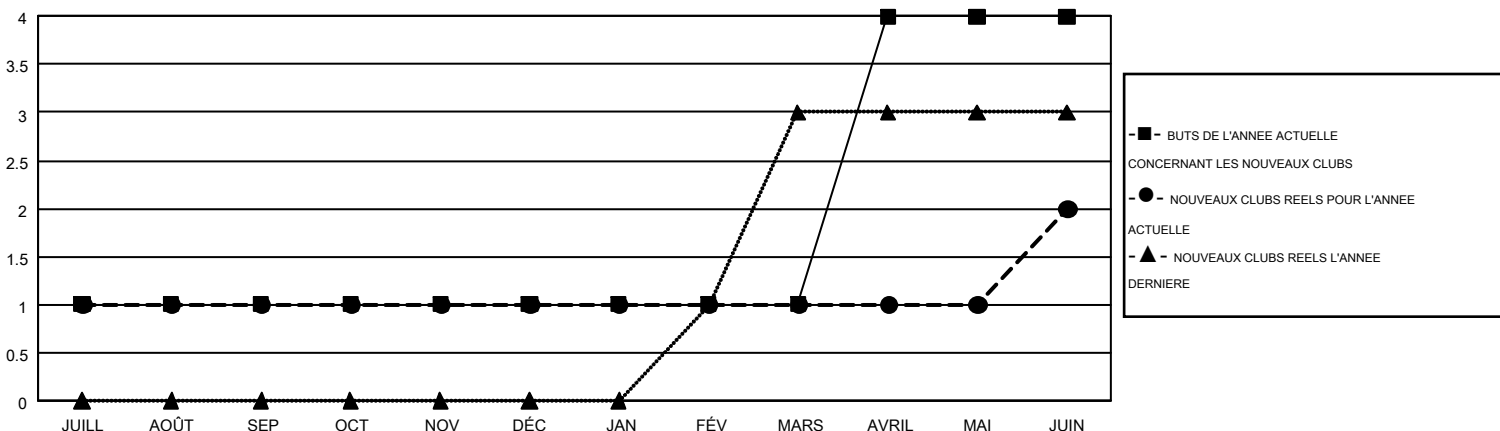

GMT MONTHLY MEMBERSHIP PROGRESS REPORT

Results as of: 6/30/2018

Multiple District 112

LOCATION: BELGIUM

GMT: CLAUDETTE CORNET

RC EME 4

Clubs				Membres			
RESULTATS POUR 2017-2018				RESULTATS POUR 2017-2018			
TRIMESTRE	BUT CONCERNANT LES NOUVEAUX CLUBS	NOUVEAUX CLUBS	CLUBS ANNULÉS	TRIMESTRE	OBJECTIF DE CROISSANCE NETTE DE L'EFFECTIF	CROISSANCE ACTUELLE DE L'EFFECTIF	TOTAL DES MEMBRES RADIES (y compris les transferts)
JUILL/AOÛT/SEP	1	1	2	JUILL/AOÛT/SEP	3	82	126
OCT/NOV/DÉC	0	0	1	OCT/NOV/DÉC	-25	66	152
JAN/FÉV/MARS	0	0	0	JAN/FÉV/MARS	5	118	105
AVRIL/MAI/JUIN	3	1	0	AVRIL/MAI/JUIN	100	157	184

BUTS ET NOUVEAUX CLUBS REELS - CUMULATIF

BUTS ET MEMBRES REELS - CUMULATIF

CLUBS RADIES: 3	154 CLUBS OF 284 ONT AJOUTE 1 OU PLUSIEURS NOUVEAUX MEMBRES	<u>DISTRIBUTION PAR SEXE</u>	
		HOMME	6,394 (86.32%)
		FEMME	1,013 (13.68%)
<u>MEMBRES RADIES</u>		NOMBRE TOTAL DE MEMBRES	
DECEDE	55	D'UNITÉS FAMILIALES	
CLUB ANNULÉ	0	MEMBRES DE FAMILLE QUI RÉGLEMENT LA MOITIÉ DES COTISATIONS	
AUTRE	512	0	
TOTAL	567		